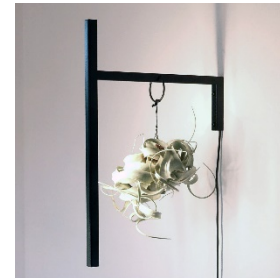

# KrOOn One

- LED dimbaar
- Kleur regelbaar van wit naar geel

Productsheet: KrOOn One  
Datum : 12-01-2016

## Product varianten

KrOOn One  
+  
klem

KrOOn One  
+  
potje

KrOOn One  
+  
reageerbuis

KrOOn One  
+  
airplant

# KrOOn One

- LED dimbaar
- Kleur regelbaar van wit naar geel