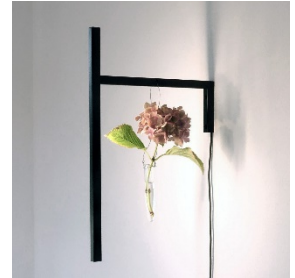

## Product varianten

KrOOn One  
+  
klem

KrOOn One  
+  
potje

KrOOn One  
+  
reageerbuis

KrOOn One  
+  
airplant

# KrOOn One

- LED dimbaar
- Kleur regelbaar van wit naar geel