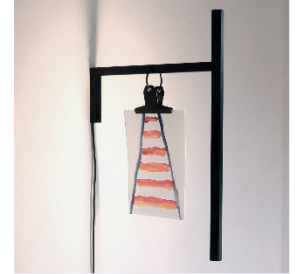

# KrOOn One

- LED dimbaar
- Kleur regelbaar van wit naar geel

Productsheet: KrOOn One  
Datum : 12-01-2016

## Product varianten

KrOOn One  
+  
klem

KrOOn One  
+  
potje

KrOOn One  
+  
reageerbuis

KrOOn One  
+  
airplant

# KrOOn One

- LED dimbaar
- Kleur regelbaar van wit naar geel